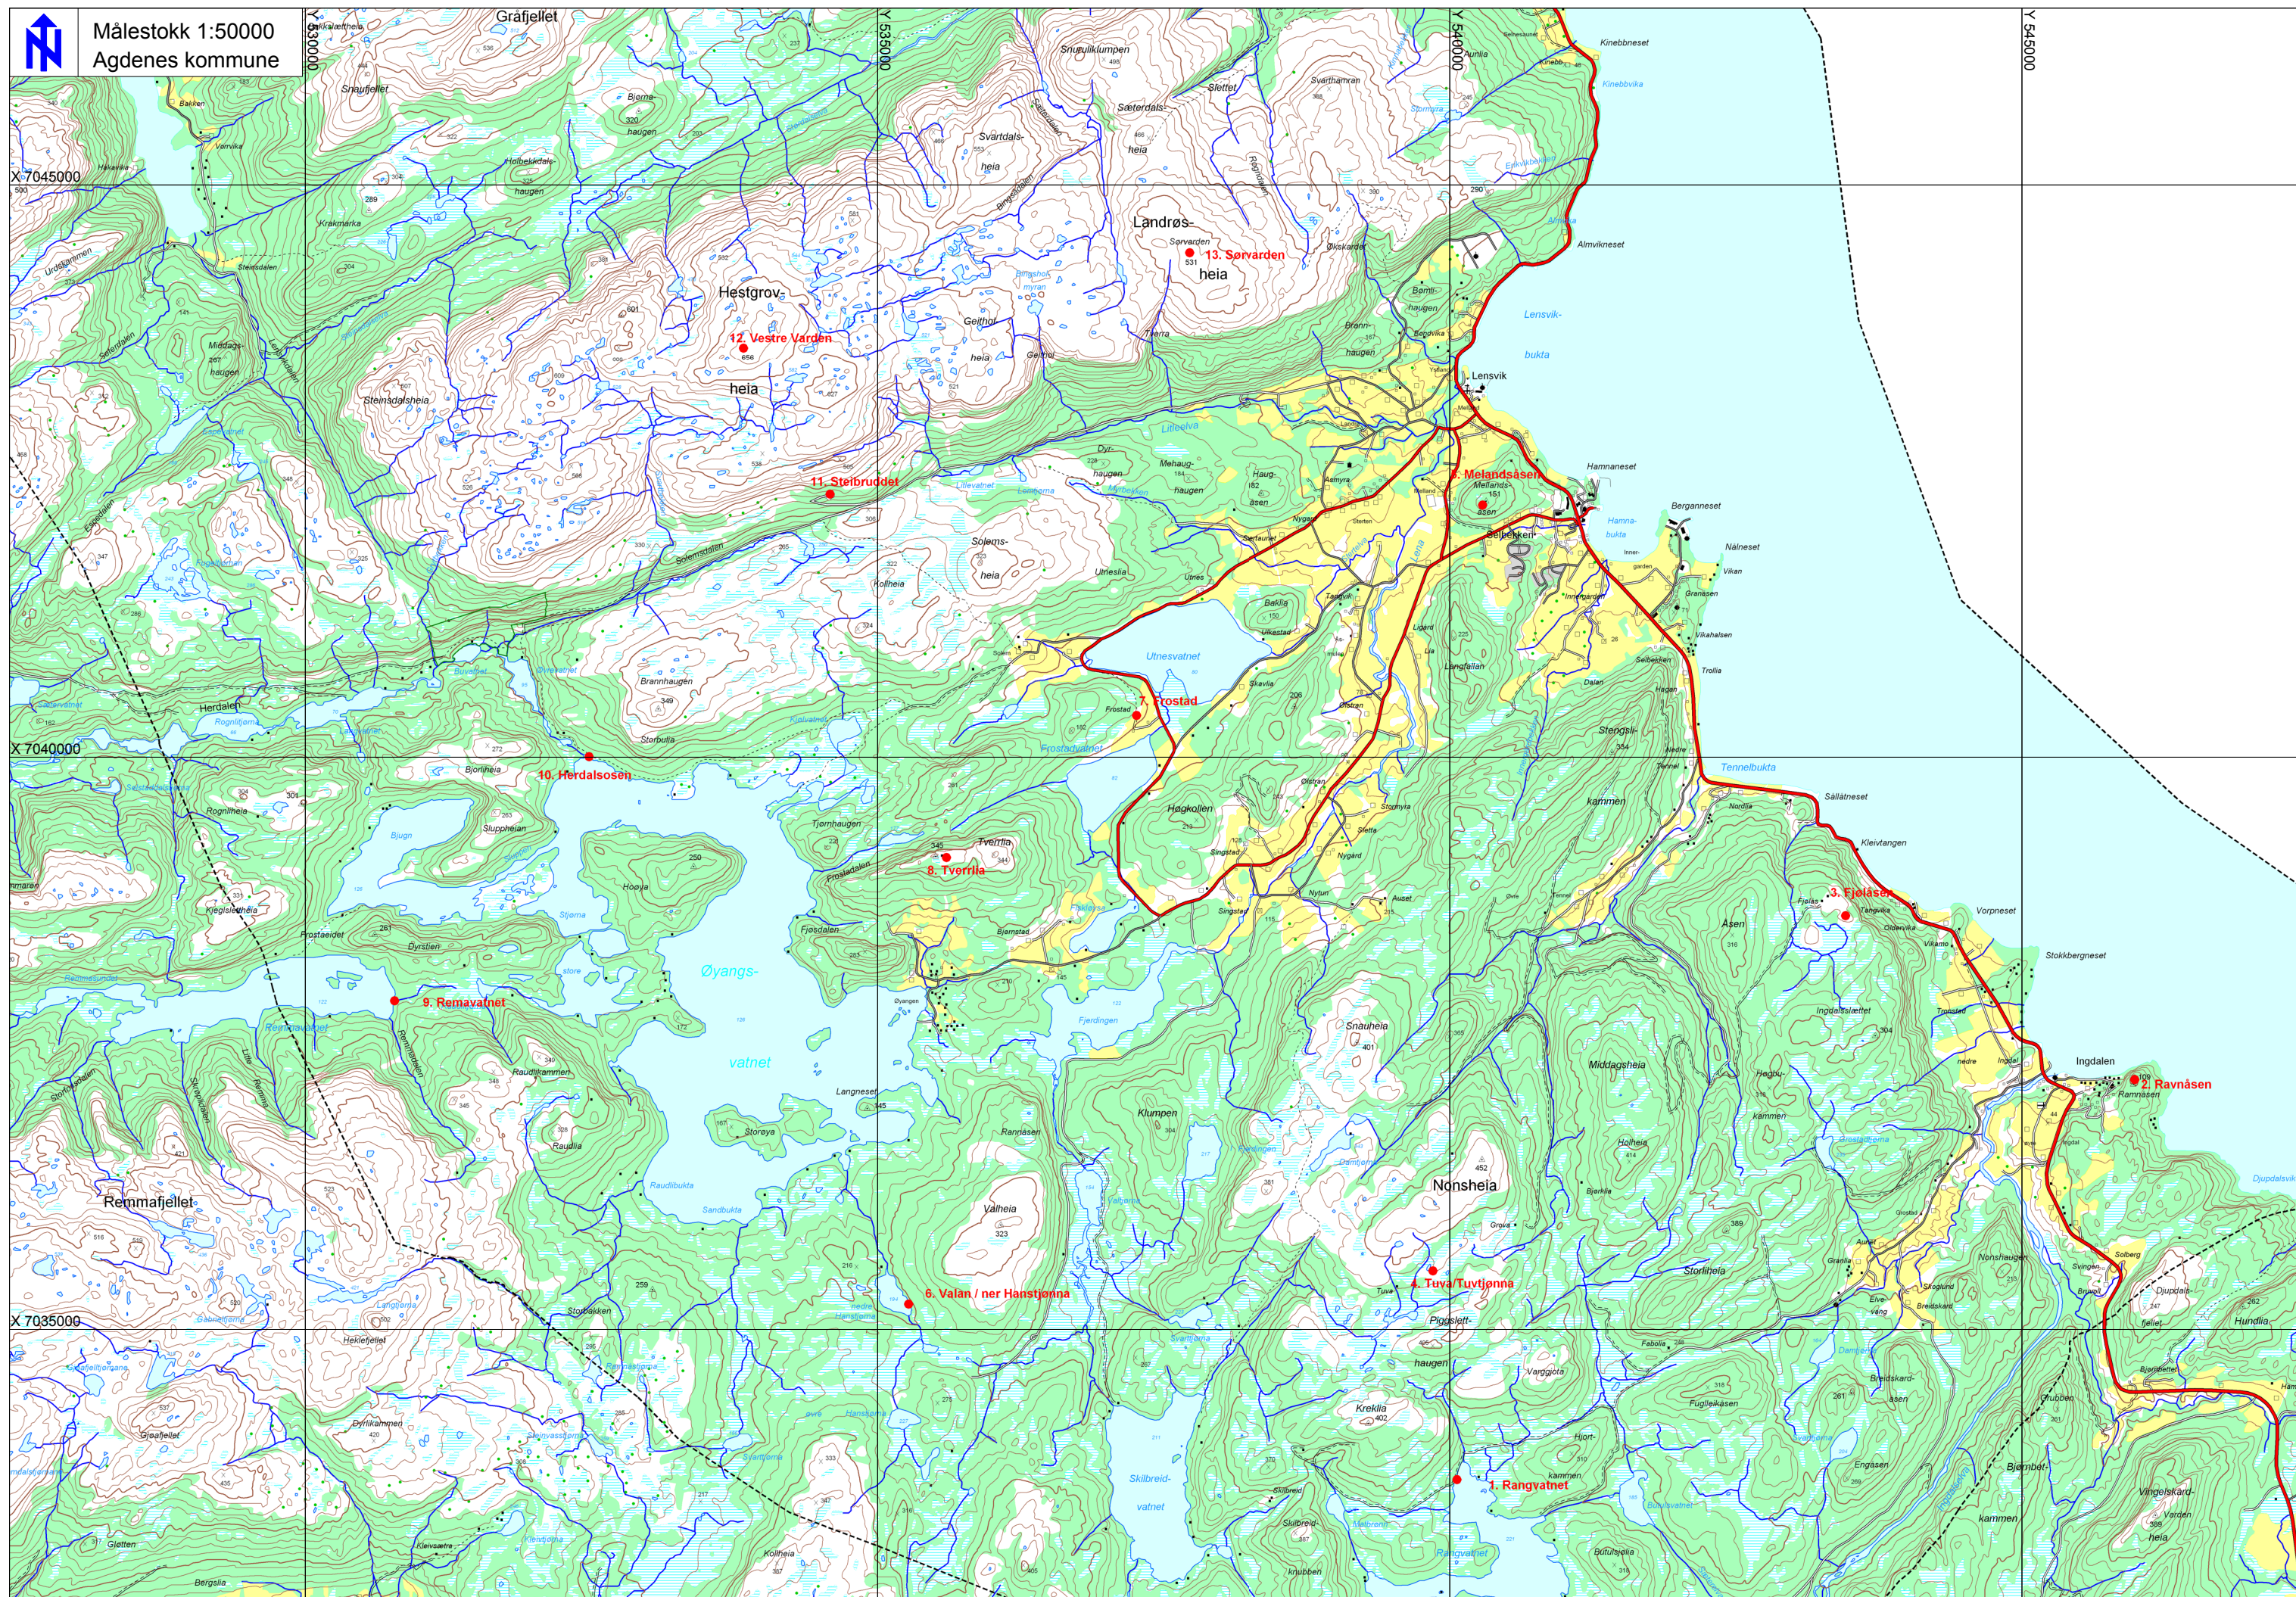

Målestokk 1:50000  
Agdenes kommune

X 7045000

Y 5450000

Y 5450000

Y 5450000

Y 5450000

X 7040000

X 7035000

**12. Vestre Varden**  
heia

**13. Sørvarden**  
heia

**11. Steibruddet**

**10. Melandsåsen**

**10. Hordalsosen**

**8. Tvorilla**

**3. Fjølåsen**

**9. Remavatnet**