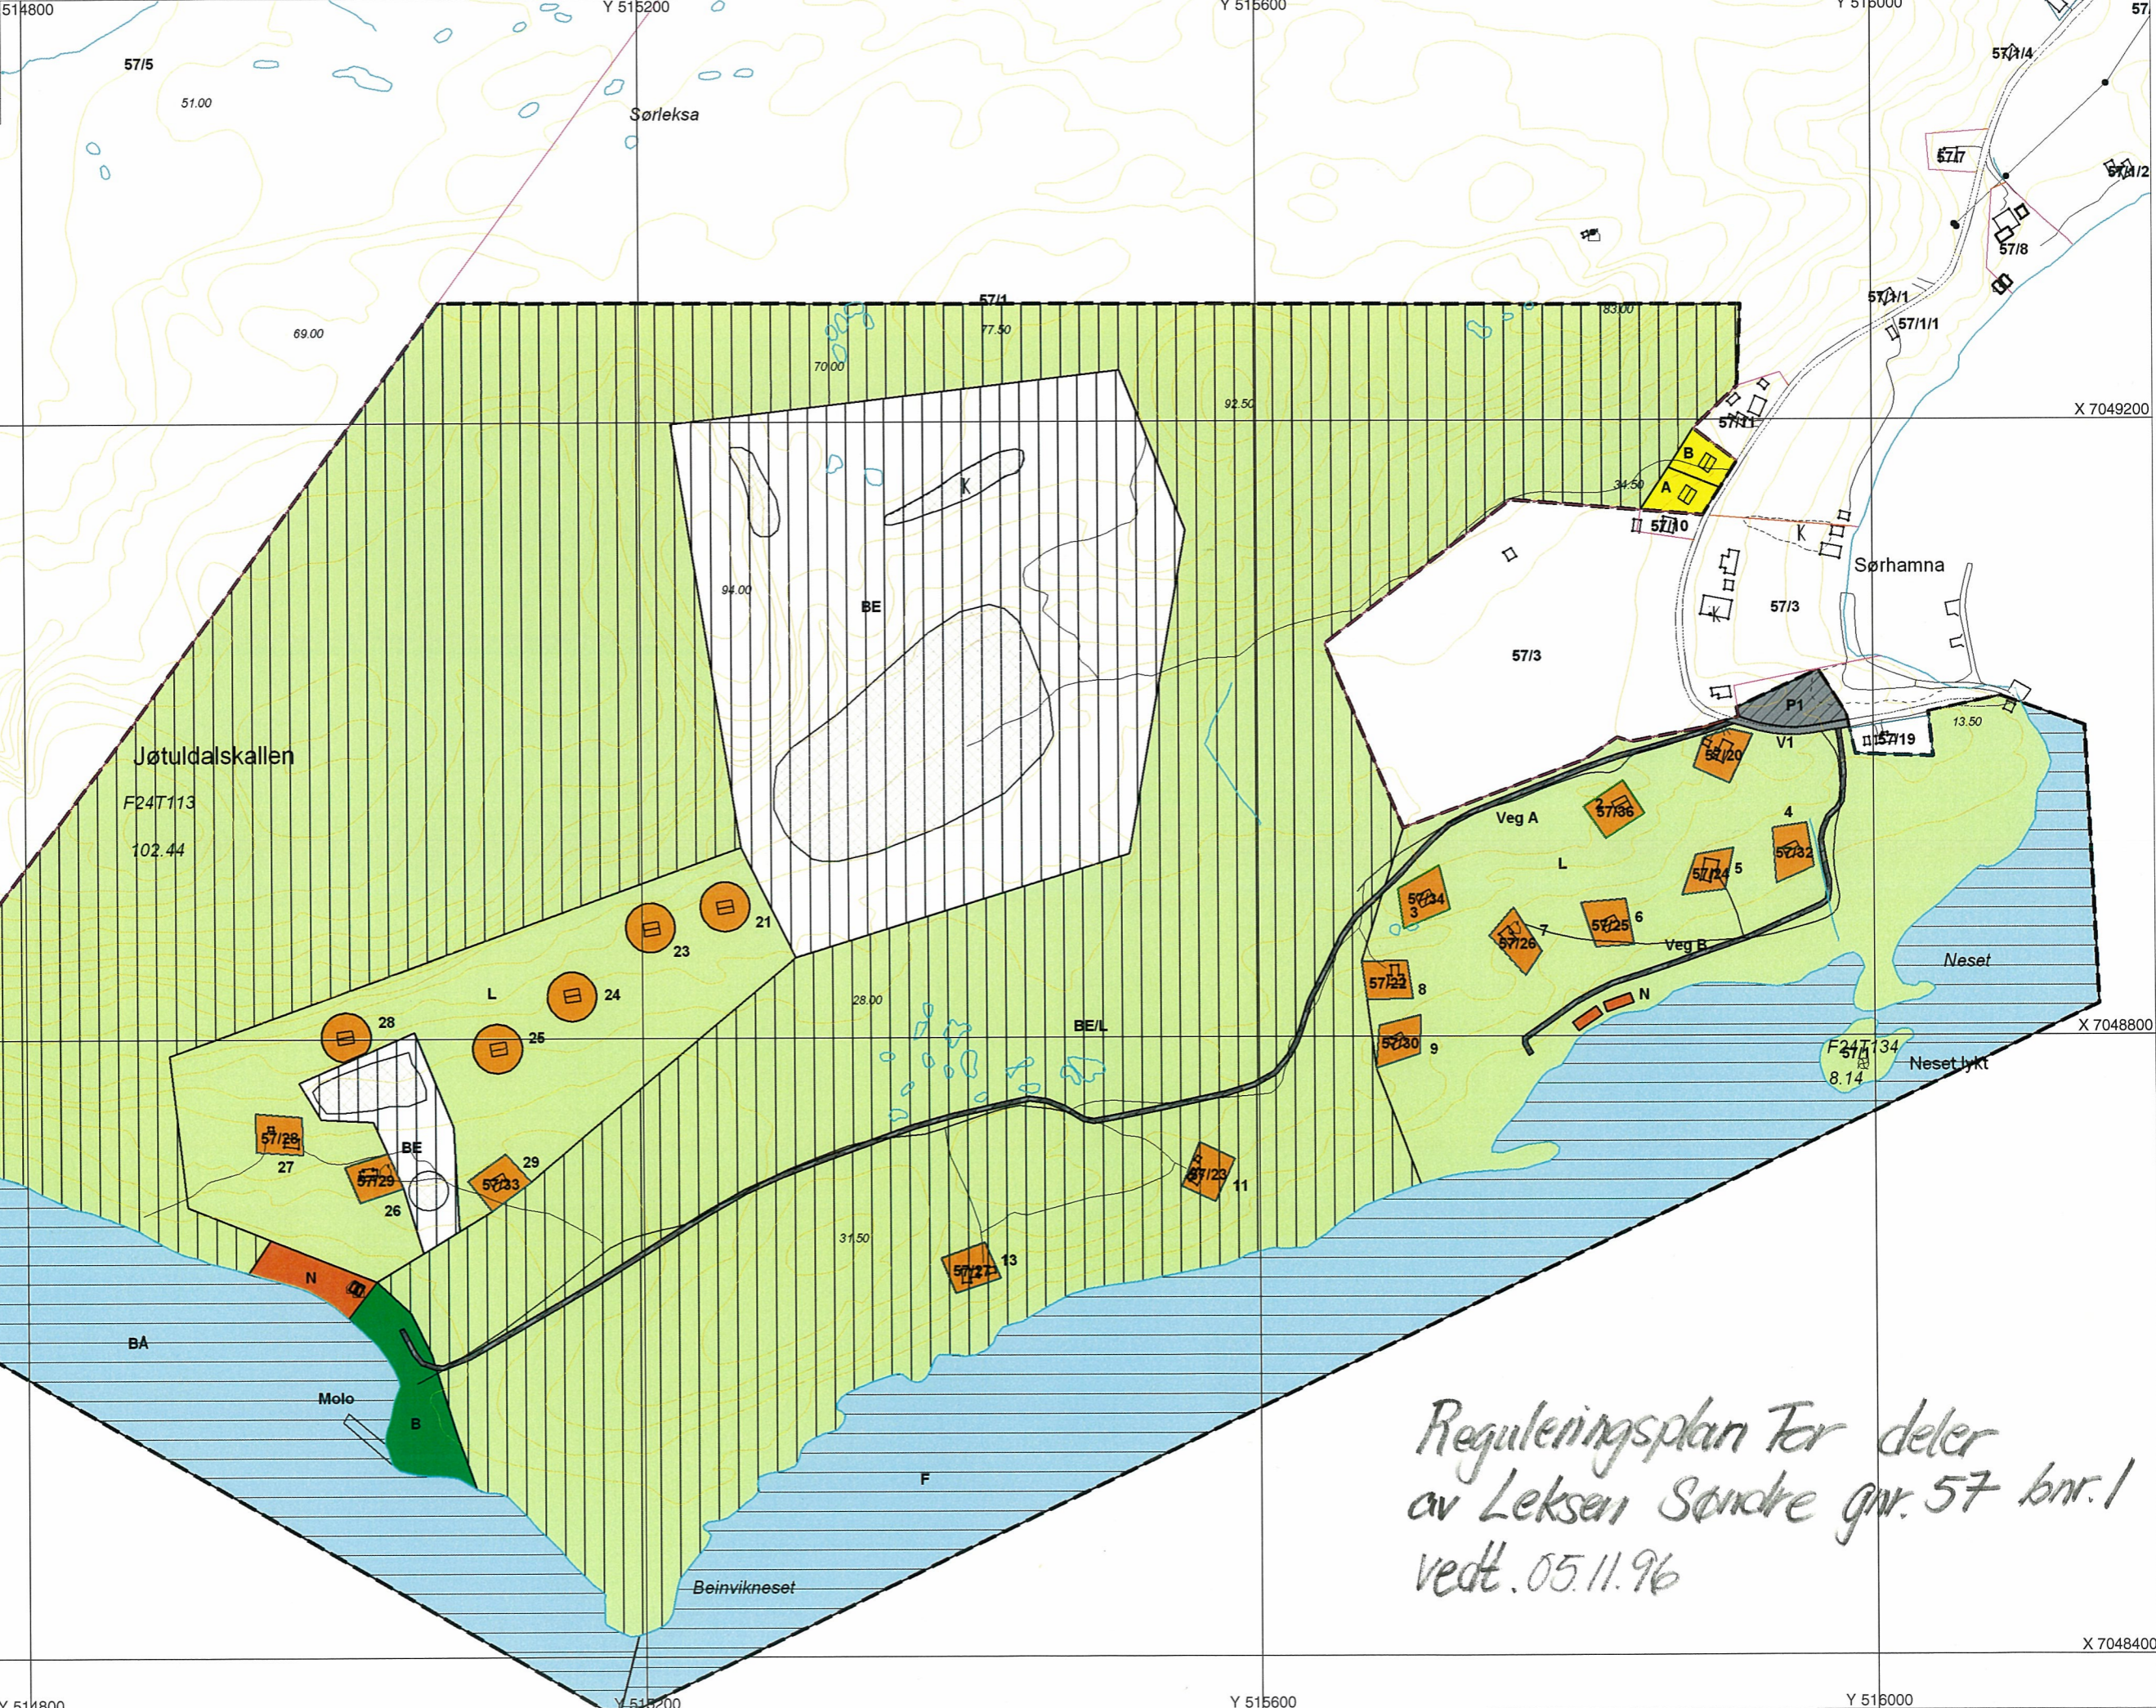

14.10.2010
Målestokk 1:4000
Agdenes kommune

*Reguleringsplan for deler
av Leksen Sandre gnr. 57 bnr. 1
vedt. 05.11.96*

X 7048400 X 7048800 X 7049200 X 7049600 X 7050000

Y 514800 Y 515200 Y 515600 Y 516000